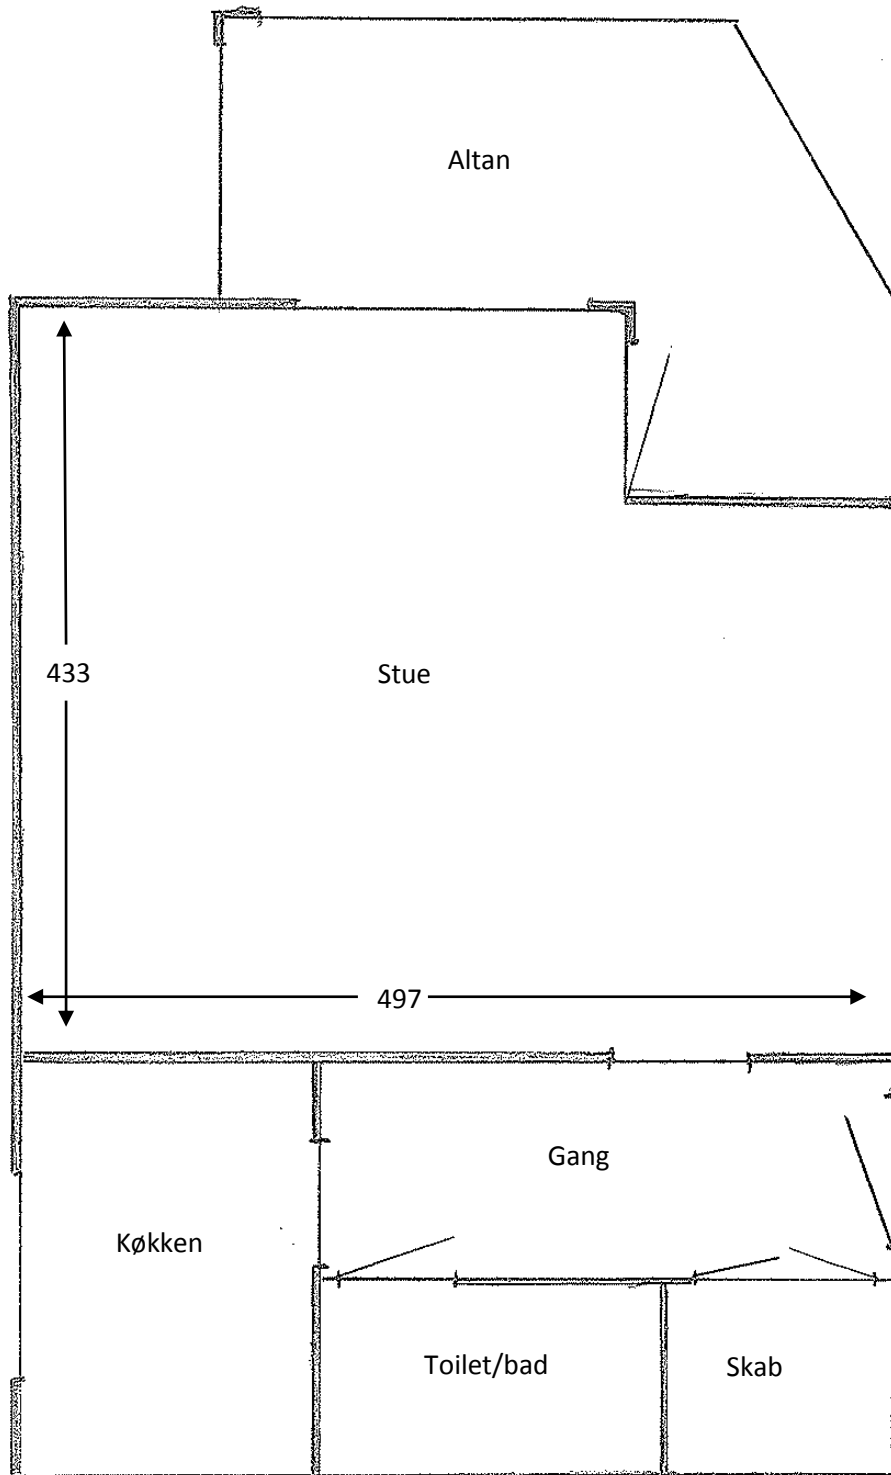

GRUNDPLAN – 1 værelses lejlighed (brutto ca. 40 m²)

Planen er ikke målfast, da målene kan variere lidt fra lejlighed til lejlighed, ligesom lejlighederne kan ligge spejlvendt i forhold til det viste eksempel. Nogle lejligheder har lidt mindre toilet/skab/soveværelse pga bygningsinstallationer.

GRUNDPLAN – 2 værelses lejlighed (brutto ca. 60 m²)

Planen er ikke målfast, da målene kan variere lidt fra lejlighed til lejlighed, ligesom lejlighederne kan ligge spejlvendt i forhold til det viste eksempel. Nogle lejligheder har lidt mindre toilet/skab/soveværelse pga bygningsinstallationer.